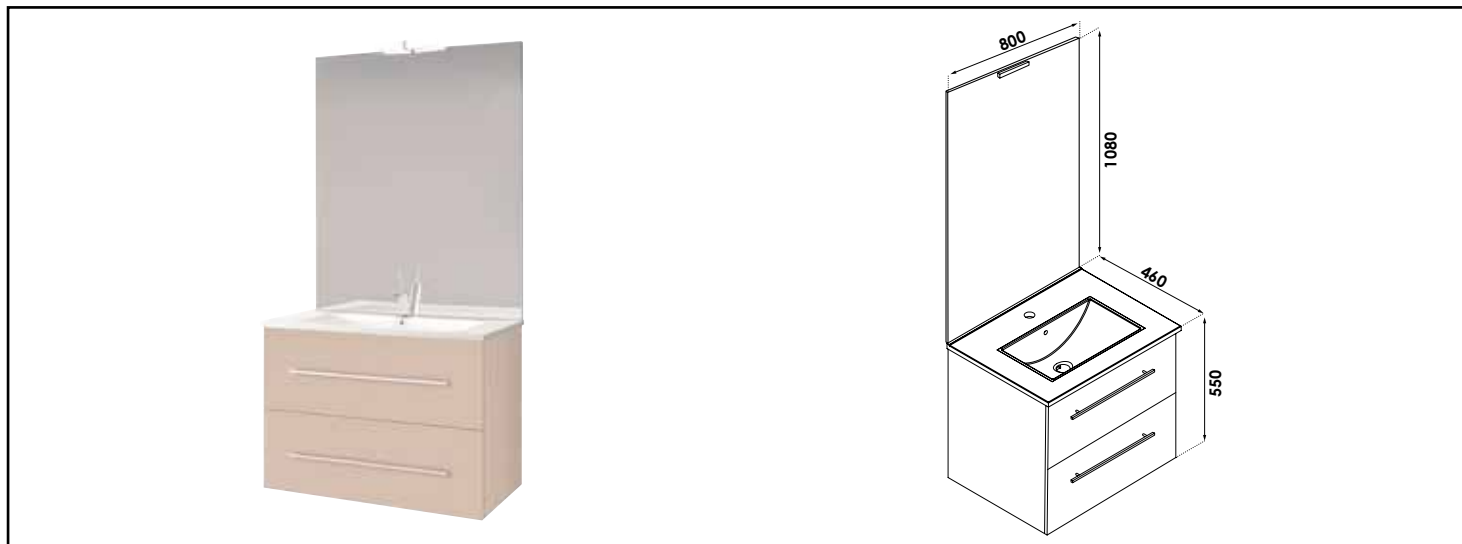

Référence : 401512075

MEUBLE COMPLET SUSP. NEW YORK AVEC MIROIR AFFL - LARG. 80 CM - ROSE POUDRÉ

CARACTÉRISTIQUES

Meuble à suspendre finition rose poudré, plan céramique blanche simple vasque intégrée avec trop plein
 Dimensions : Largeur : 80cm x Profondeur : 46cm x Hauteur : 55cm
 Corps de meuble avec vide sanitaire 8cm
 Plan céramique blanc extra-plat, épaisseur : 18mm
 Dimension de la cuve : 450x255x120mm
 Structure du caisson (façade et corps) en panneaux de particules mélaminé hydrofuge, épaisseur : 16mm
 2 tiroirs à fermeture ralentie à fermeture ralentie
 Poignées en métal, finition chromée mat
 1 miroir affleurant collé sur panneau hydrofuge de 16mm avec applique LED classe 2 IP44, hauteur : 108cm
 Accessoires en options : pieds réglables en hauteur : de 29 à 31cm
 Livré pré-monté, sans robinetterie, sans visserie de fixation murale, sans vidage
 Fabrication européenne
 Norme PEFC
 Ecotaxe en sus